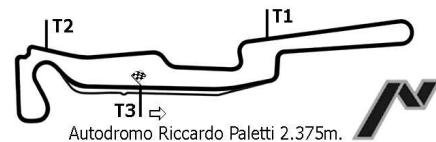

TOP KART EXPERIENCE

1° Garetta del 14/09/2010

CLASSIFICA GIRI VELOCI 2° MANCHE

POS	No	CONDUTTORE	NAZ	TEAM	TELAIO/MOTORE	CATEGORIA	TEMPO	DIST	GIR/TOT	MEDIA
1	4	RANDO			PAROLIN/HONDA		47.739		12/12	59.573
2	1	COCCO			PAROLIN/HONDA		48.393	0.654	10/12	58.768
3	2	ANGELO NERO			PAROLIN/HONDA		48.688	0.949	10/12	58.412
4	11	FRANK205			PAROLIN/HONDA		49.035	1.296	10/12	57.999
5	3	RICCIOLO			PAROLIN/HONDA		50.092	2.353	9/12	56.775
6	10	BARBA			PAROLIN/HONDA		50.348	2.609	9/12	56.486
7	5	BODGHER			PAROLIN/HONDA		50.705	2.966	11/12	56.089
8	6	LINUX			PAROLIN/HONDA		53.213	5.474	4/11	53.445